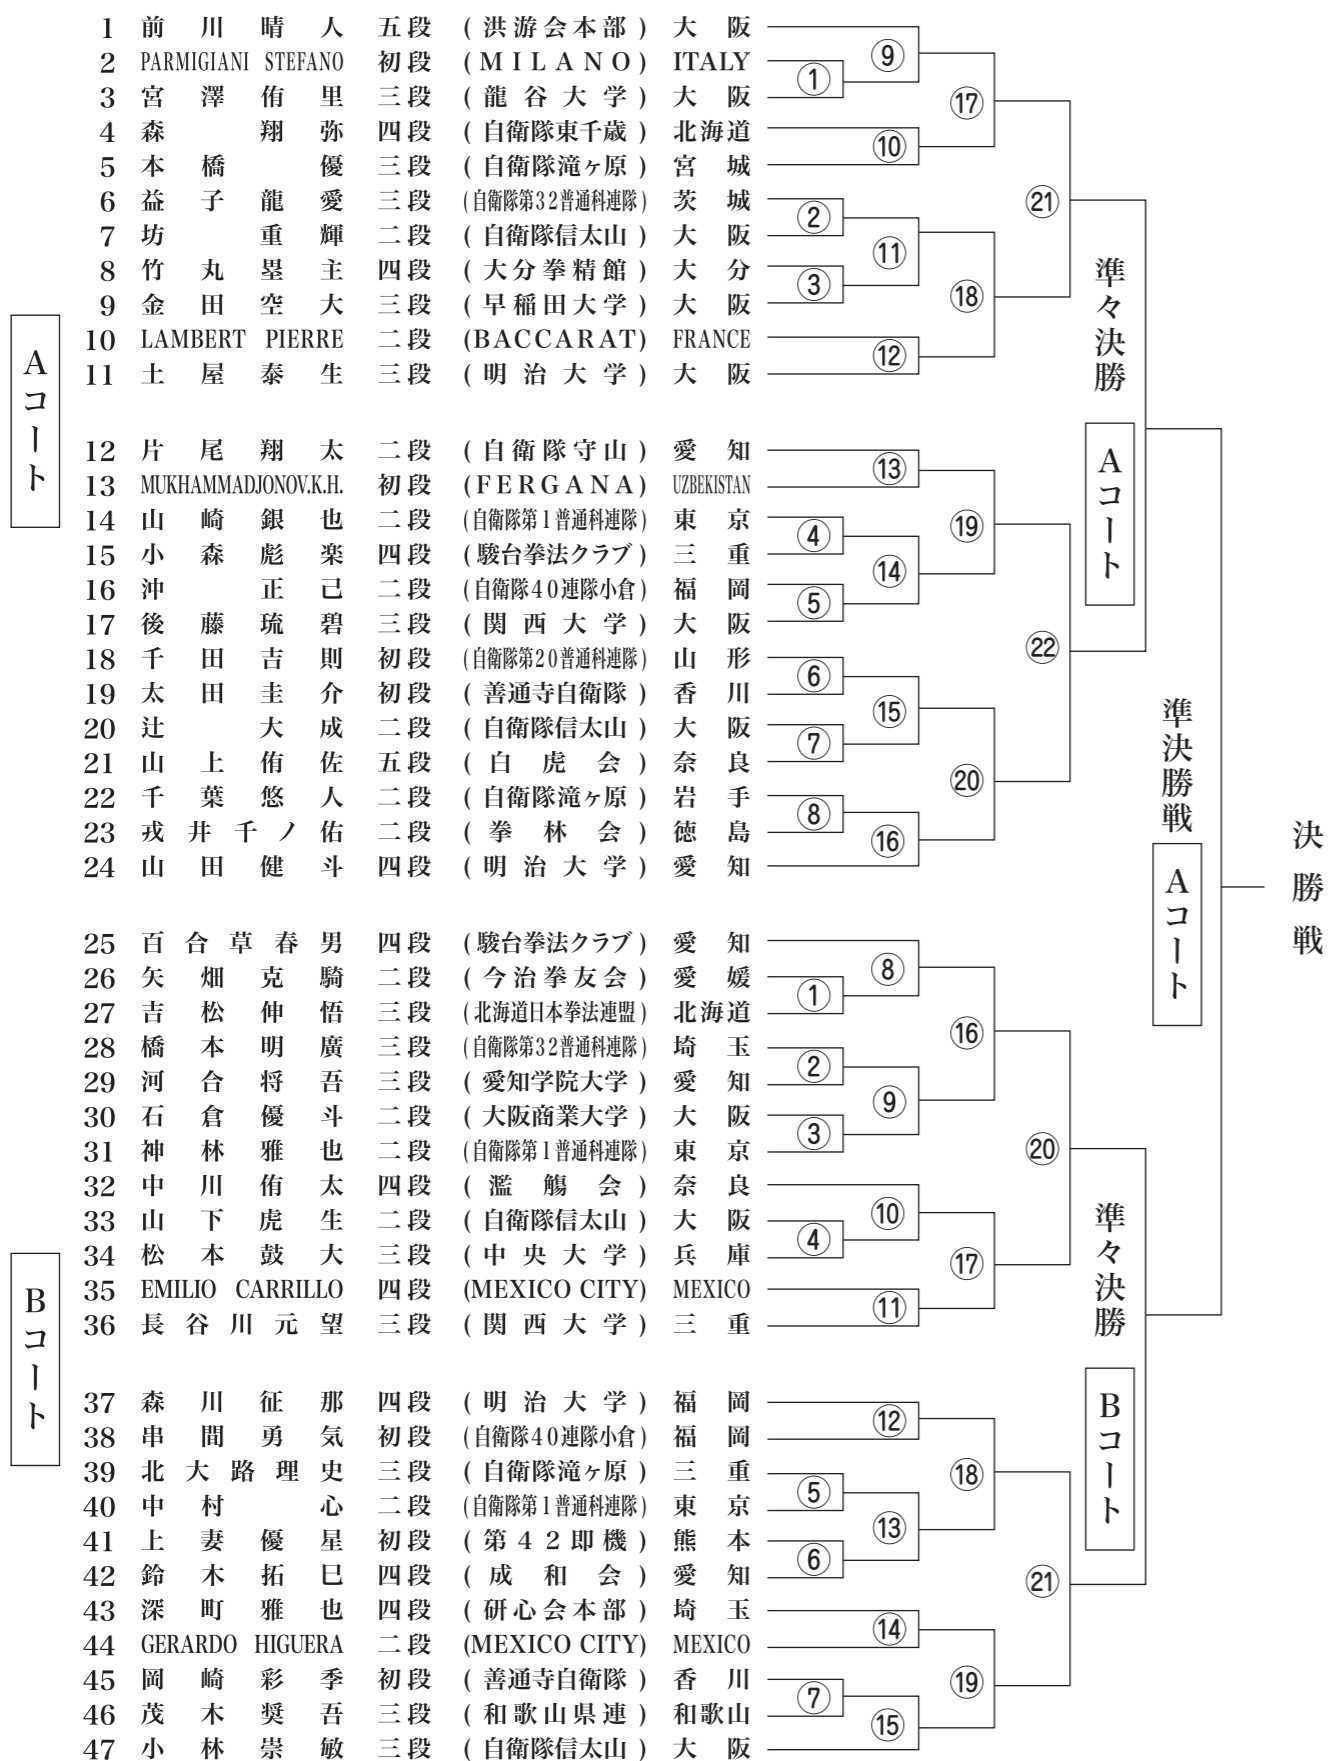

第64回全日本拳法男子個人選手権大会組合せ

成年男女:黒ゼッケン、高校生男女:赤ゼッケン
選手番号の小さい方が赤、選手番号の大きい方が白

第64回全日本拳法男子個人選手権大会組合せ